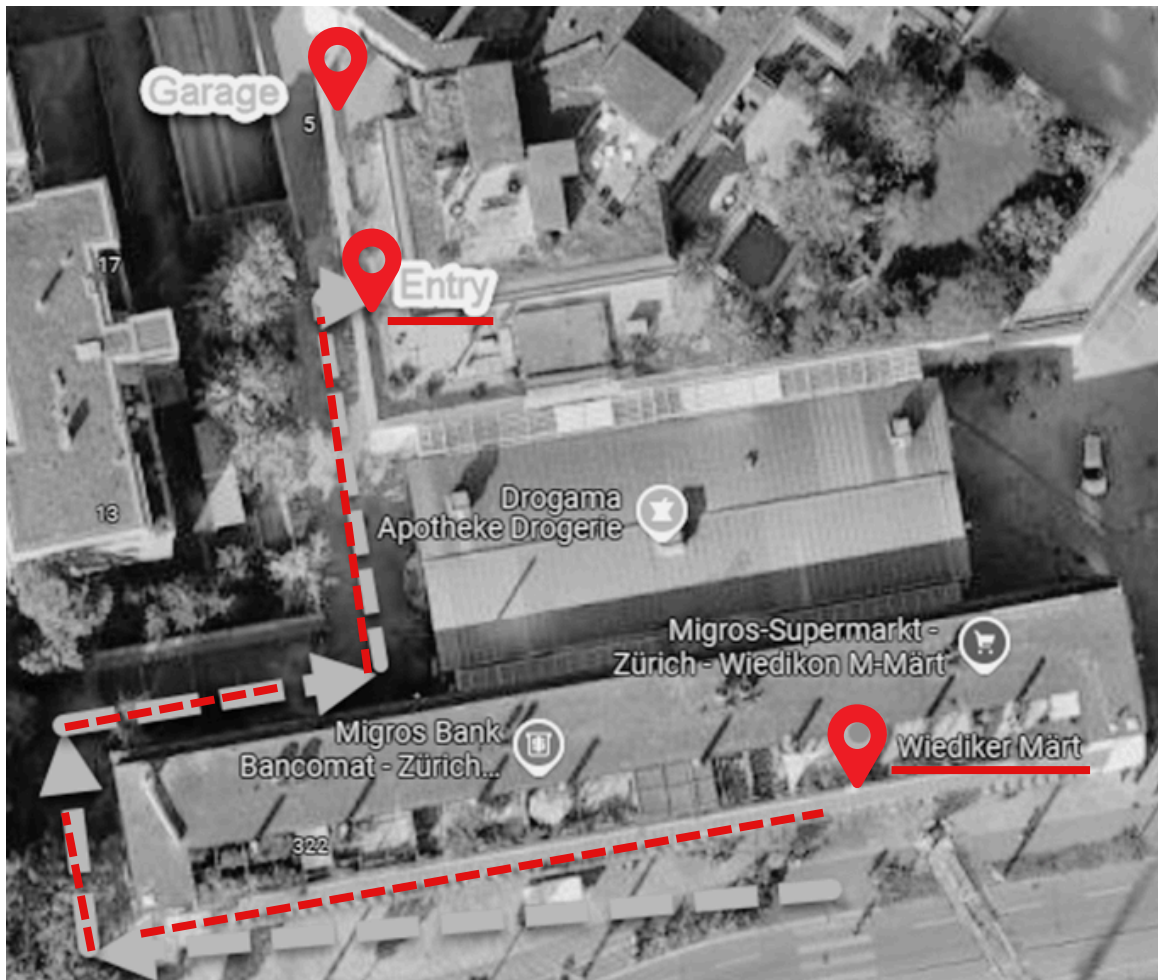

ACTIV FITNESS Wiedikon

Entrée du Wiediker Markt en dehors des heures d'ouverture

Au lieu de l'entrée principale habituelle du centre en face de l'arrêt de tramway, vous accédez à notre studio par l'entrée latérale.

Pour cela, contournez le bâtiment par la gauche. Vous trouverez l'entrée directement au-dessus de l'entrée du parking souterrain.

Le bracelet à puce ACTIV FITNESS est obligatoire pour entrer dans le studio et le parking souterrain en voiture !